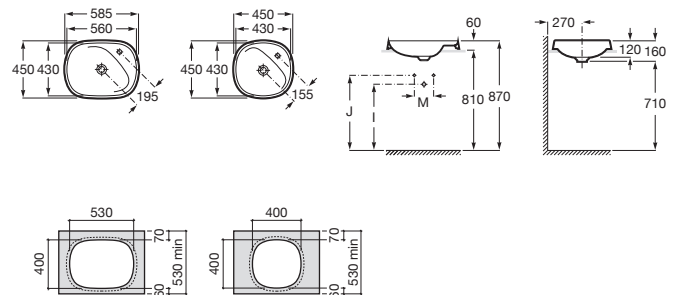

Capacidad de la cubeta (l): 8,4

Conjunto de fijaciones: No incluido

Desagüe: Incluido

Desagüe y tapón desagüe: Incluido

Forma: Soft

Longitud de la cubeta (mm): 160

Material: FINECERAMIC®

Peso (kg): 7,5

Posición de la cubeta: Central

Posición de la repisa: Derecha

Profundidad de la cubeta (mm): 455

Repisa integrada

Sifón: No incluido

Tipo de instalación: De encimera

**INCLUYE**

Desagüe para lavabo o bidé con tapón fijo abierto de porcelana Ø 72

50640390C

**COMPATIBLE**

Mueble base para dos lavabos de 585 mm de encimera

851419...

Mueble base para lavabo de 585 mm de encimera izquierda

851416...

Mueble base para lavabo de 585 mm de encimera derecha

851417...

Mueble base para lavabo de 585 mm de encimera izquierda

851412...

Mueble base para lavabo de 585 mm de encimera derecha

851413...

Sifón botella de 1 1/4" para lavabo. Tubo de 300 mm

506403110

Sifón botella de 1 1/4" para lavabo. Tubo de 250 mm